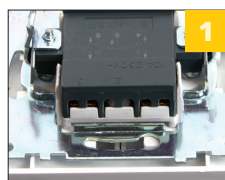

СЕРИЯ КАТРИН, ВЫКЛЮЧАТЕЛИ ЦВЕТ ГРАФИТ

STEKKER
НАДЁЖНЫЙ ЭЛЕКТРОМОНТАЖ

СЕРИЯ GLS

[Серия на сайте](#)

механизм GLS10-7110-06 арт. 49416
рамка GFR00-7001-05 арт. 39518

ВЫКЛЮЧАТЕЛИ

GLS10-7103-06/49410

GLS10-7104-06/49411

GLS10-7108-06/49415

GLS10-7101-06/49408

GLS10-7102-06/49409

GLS10-7106-06/49413

ПЕРЕКЛЮЧАТЕЛИ

GLS10-7105-06/49412

GLS10-7110-06/49416

GLS10-7107-06/49414

Применение:

- частные домохозяйства
- объекты туристической инфраструктуры

Доп. характеристики:

Рабочая температура	0..+35°C
Степень защиты	IP20
Климатическое исполнение	УХЛ4
Материал	РС пластик/латунь/сталь

1
Латунная контактная группа

2
Не поддерживающий горение внутренний блок

3
УФ - стойкий пластик

4
Прочный гальванизированный суппорт

Модель	GLS10-7103-06	GLS10-7101-06	GLS10-7105-06	GLS10-7110-06	GLS10-7104-06	GLS10-7102-06	GLS10-7107-06	GLS10-7108-06	GLS10-7106-06
Артикул	49410	49408	49412	49416	49411	49409	49414	49415	49413
Механизм	Выключатель 1-клавишный	Выключатель 1-клавишный с индикатором	Переключатель 1-клавишный	Переключатель перекрестный 1-клавишный	Выключатель 2-клавишный	Выключатель 2-клавишный с индикатором	Переключатель 2-клавишный	Выключатель 3-клавишный	Выключатель диммирующий