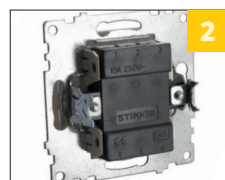

СЕРИЯ КАТРИН, ВЫКЛЮЧАТЕЛИ ЦВЕТ ГРАФИТ

STEKKER
НАДЁЖНЫЙ ЭЛЕКТРОМОНТАЖ

СЕРИЯ GLS

[Серия на сайте](#)

механизм GLS10-7110-06 арт. 49416
рамка GFR00-7001-05 арт. 39518

ВЫКЛЮЧАТЕЛИ

GLS10-7103-06/49410

GLS10-7104-06/49411

1
Латунная контактная группа

2
Не поддерживающий горение внутренний блок

3
УФ - стойкий пластик

4
Прочный гальванизированный суппорт

Модель	GLS10-7103-06	GLS10-7101-06	GLS10-7105-06	GLS10-7110-06	GLS10-7104-06	GLS10-7102-06	GLS10-7107-06	GLS10-7108-06	GLS10-7106-06
Артикул	49410	49408	49412	49416	49411	49409	49414	49415	49413
Механизм	Выключатель 1-клавишный	Выключатель 1-клавишный с индикатором	Переключатель 1-клавишный	Переключатель перекрестный 1-клавишный	Выключатель 2-клавишный	Выключатель 2-клавишный с индикатором	Переключатель 2-клавишный	Выключатель 3-клавишный	Выключатель диммирующий