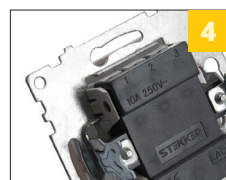

СЕРИЯ КАТРИН, ВЫКЛЮЧАТЕЛИ ЦВЕТ ГРАФИТ

STEKKER
НАДЁЖНЫЙ ЭЛЕКТРОМОНТАЖ

СЕРИЯ GLS

[Серия на сайте](#)

механизм GLS10-7110-06 арт. 49416
рамка GFR00-7001-05 арт. 39518

ВЫКЛЮЧАТЕЛИ

GLS10-7103-06/49410

GLS10-7104-06/49411

1
Латунная контактная группа

2
Не поддерживающий горение внутренний блок

3
УФ - стойкий пластик

4
Прочный гальванизированный суппорт

Модель	GLS10-7103-06	GLS10-7101-06	GLS10-7105-06	GLS10-7110-06	GLS10-7104-06	GLS10-7102-06	GLS10-7107-06	GLS10-7108-06	GLS10-7106-06
Артикул	49410	49408	49412	49416	49411	49409	49414	49415	49413
Механизм	Выключатель 1-клавишный	Выключатель 1-клавишный с индикатором	Переключатель 1-клавишный	Переключатель перекрестный 1-клавишный	Выключатель 2-клавишный	Выключатель 2-клавишный с индикатором	Переключатель 2-клавишный	Выключатель 3-клавишный	Выключатель диммирующий